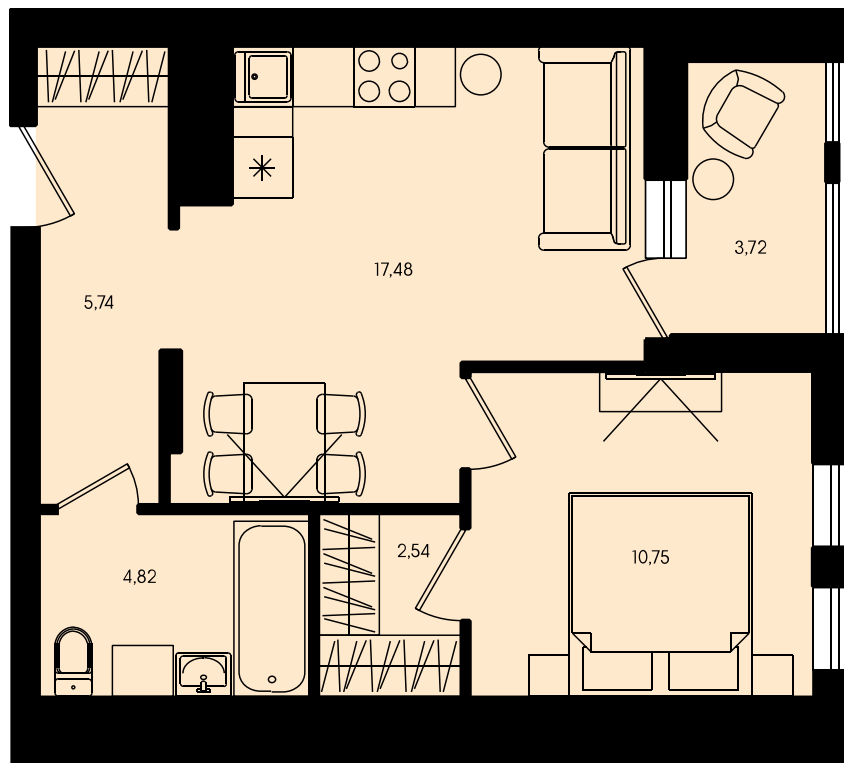

Количество спален:

1-спальная

Общая площадь:

45,05 м²

ул. Измайлова

Холостой

Для молодой пары

Для взрослой пары